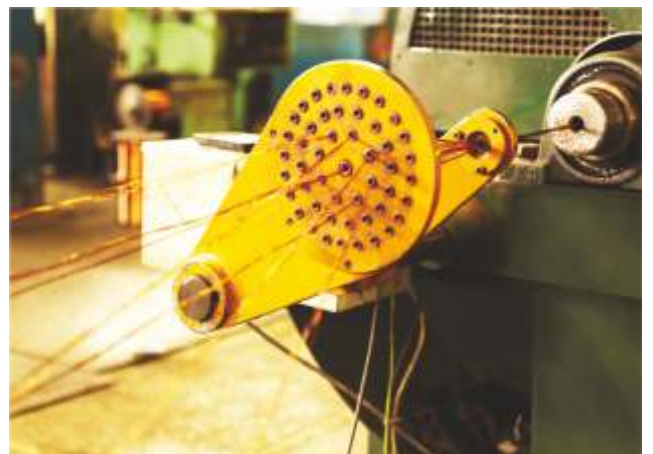

3. BUNCHED WIRE

تاییده شده

Standards: ISIRI 3084, IEC60228, BS 6360